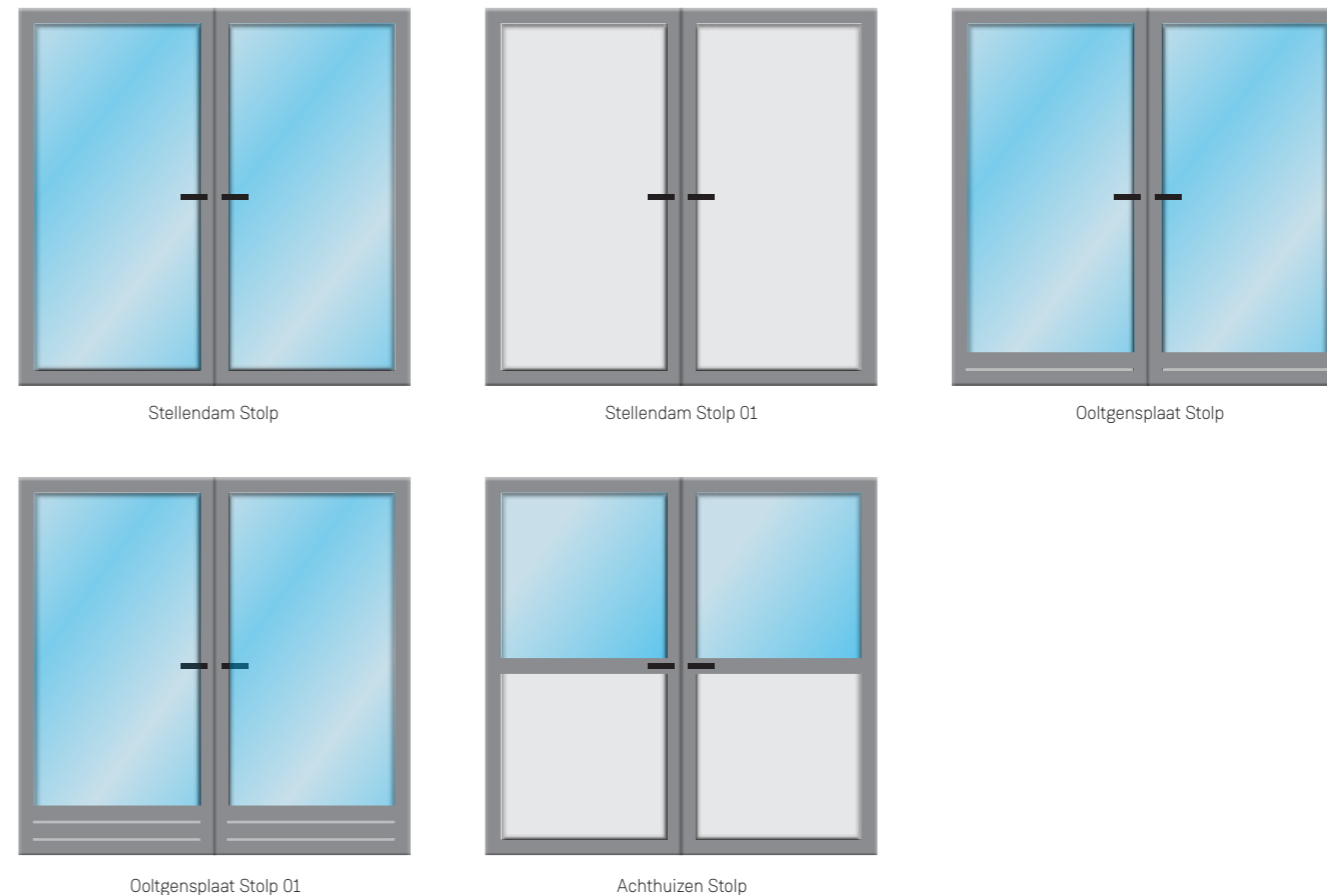

DREAMDOOR™ ACHTERDEUREN

Ook voor de achterdeuren zijn er tal van mogelijkheden. Deze voorbeelden dienen als bron van inspiratie en tonen slechts enkele van de vele mogelijkheden die onze achterdeuren te bieden hebben. Of u nu op zoek bent naar een klassieke uitstraling, een tijdloos design, of

een moderne twist, wij zijn er om uw ideale achterdeur te realiseren. Laat u verrassen door de voorbeelden en ontdek de onbegrensde personalisatiemogelijkheden van de Goemaat DreamDoor™!

Verken de diversiteit van onze achterdeuren met de Goemaat DreamDoor™